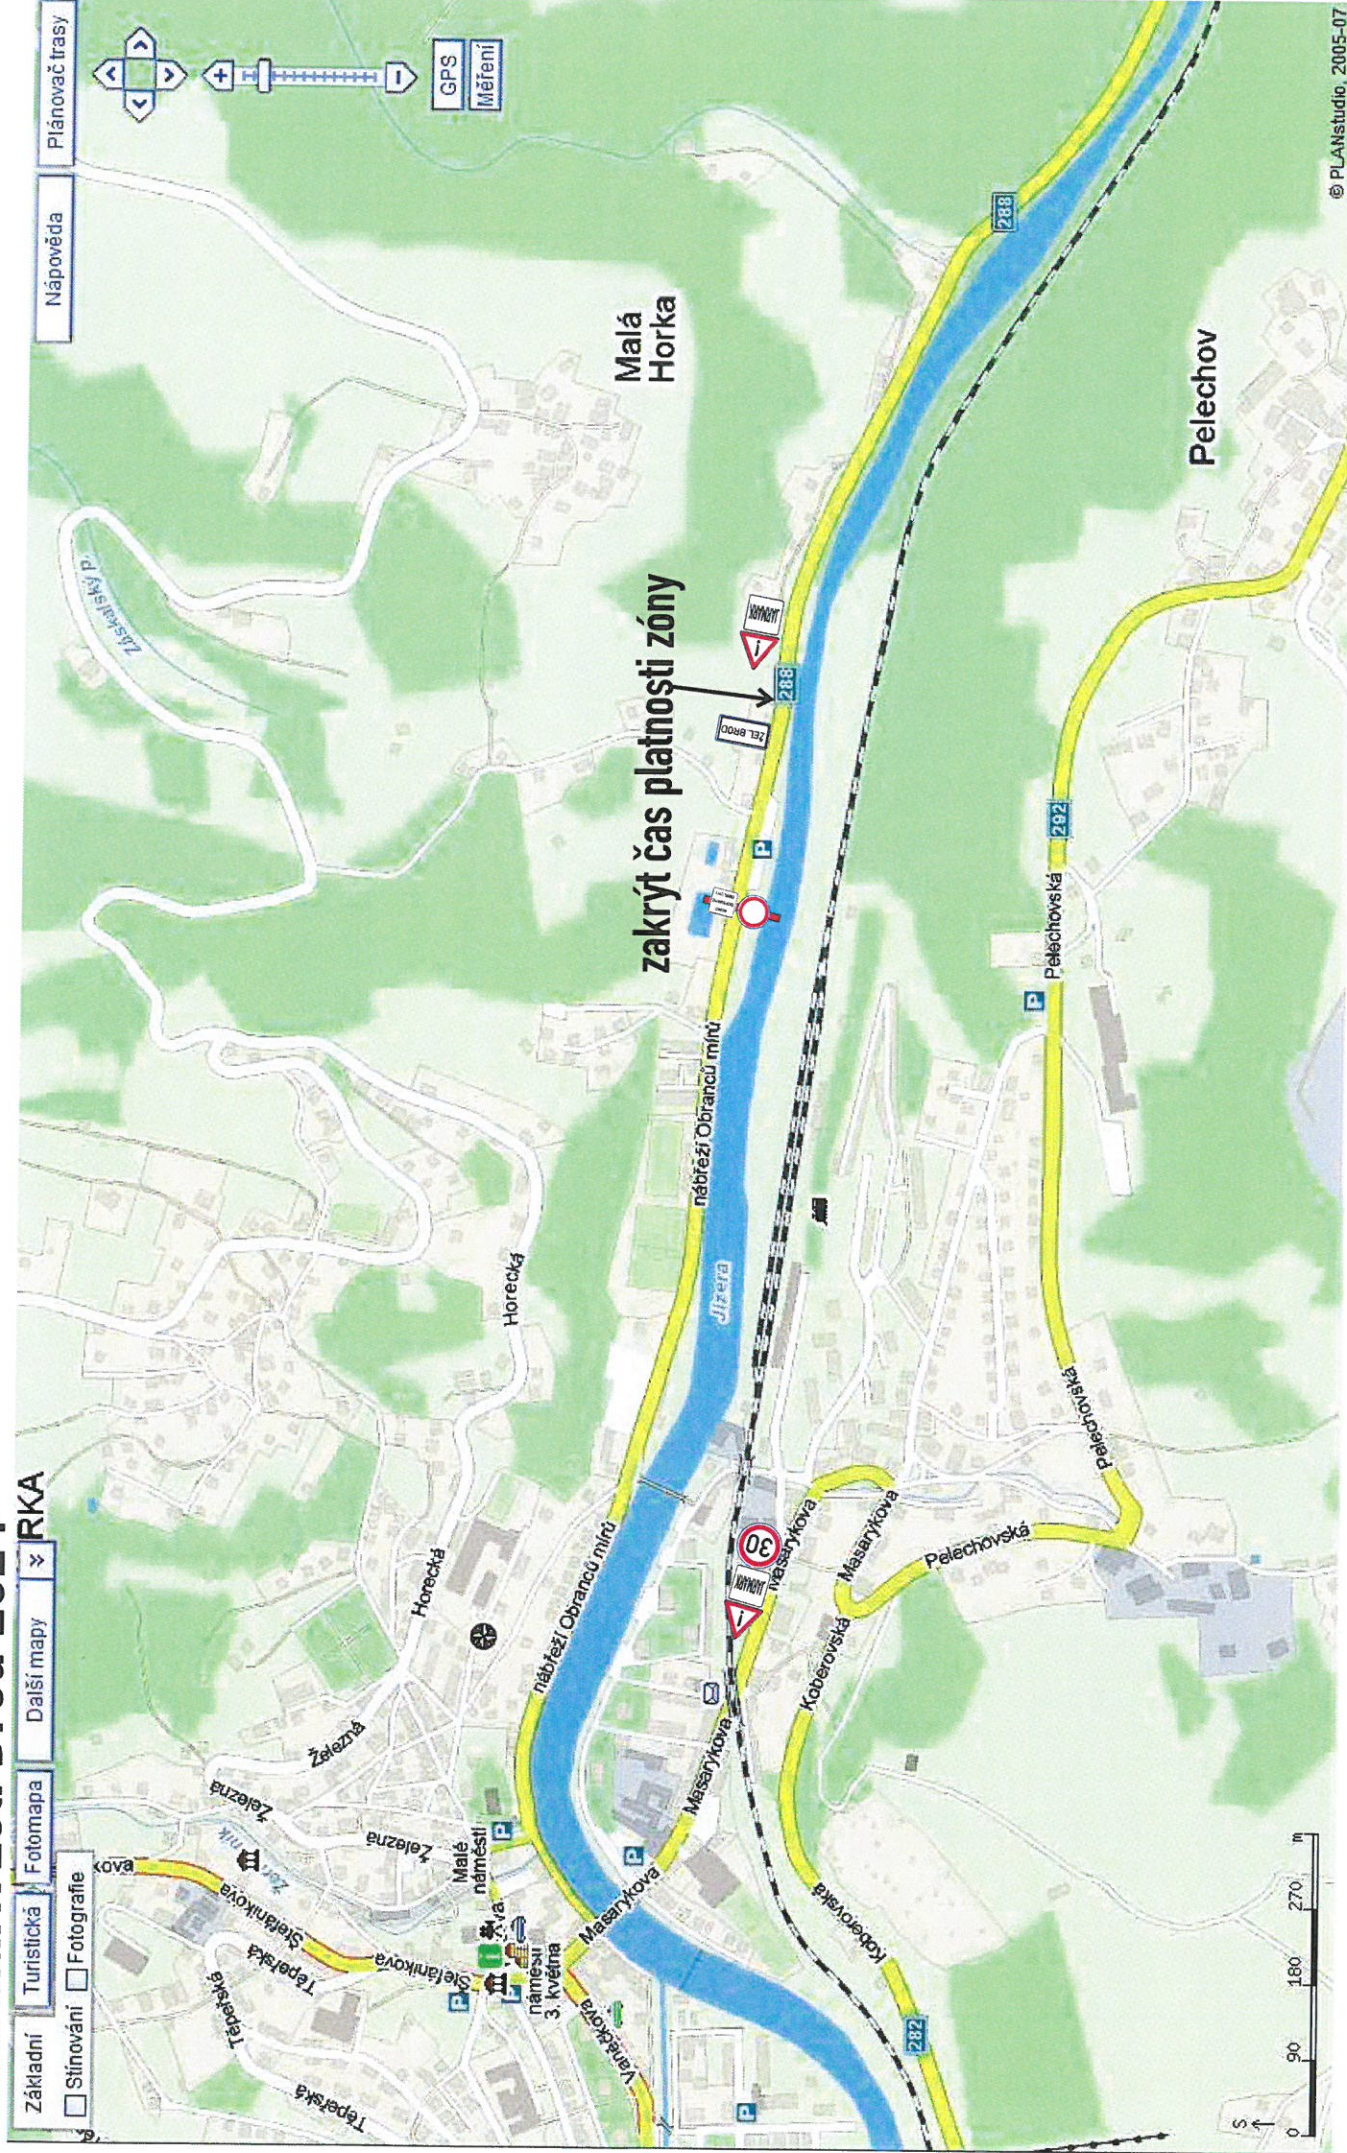

# Jarmark Žel. Brod 2024

Policie ČR, Krajské ředitelství územní  
územní oddělení Jindřich nad Ohří  
Územní oddělení Jindřich nad Ohří  
Dopravní inspektorát  
Jindřich nad Ohří  
Číslo územní oddělení: 193.2024  
Číslo územní oddělení: 193.2024  
Podpis: [Signature]  
Podpis: [Signature]

# Jarmark Žel. Brod 2024

Základní  Stínování  Turistická  Fotomapa  Další mapy  RKA

Nápopvěda  Plánovač trasy

GPS  Měření

zakrýt čas platnosti zóny

# Jarmark Žel. Brod 2024

- Základní
- Stínování
- Turistická
- Fotografie
- Fotomapa
- Další mapy

Bozkov

- Nápopověda
- Plánovač trasy

GPS  
Měření