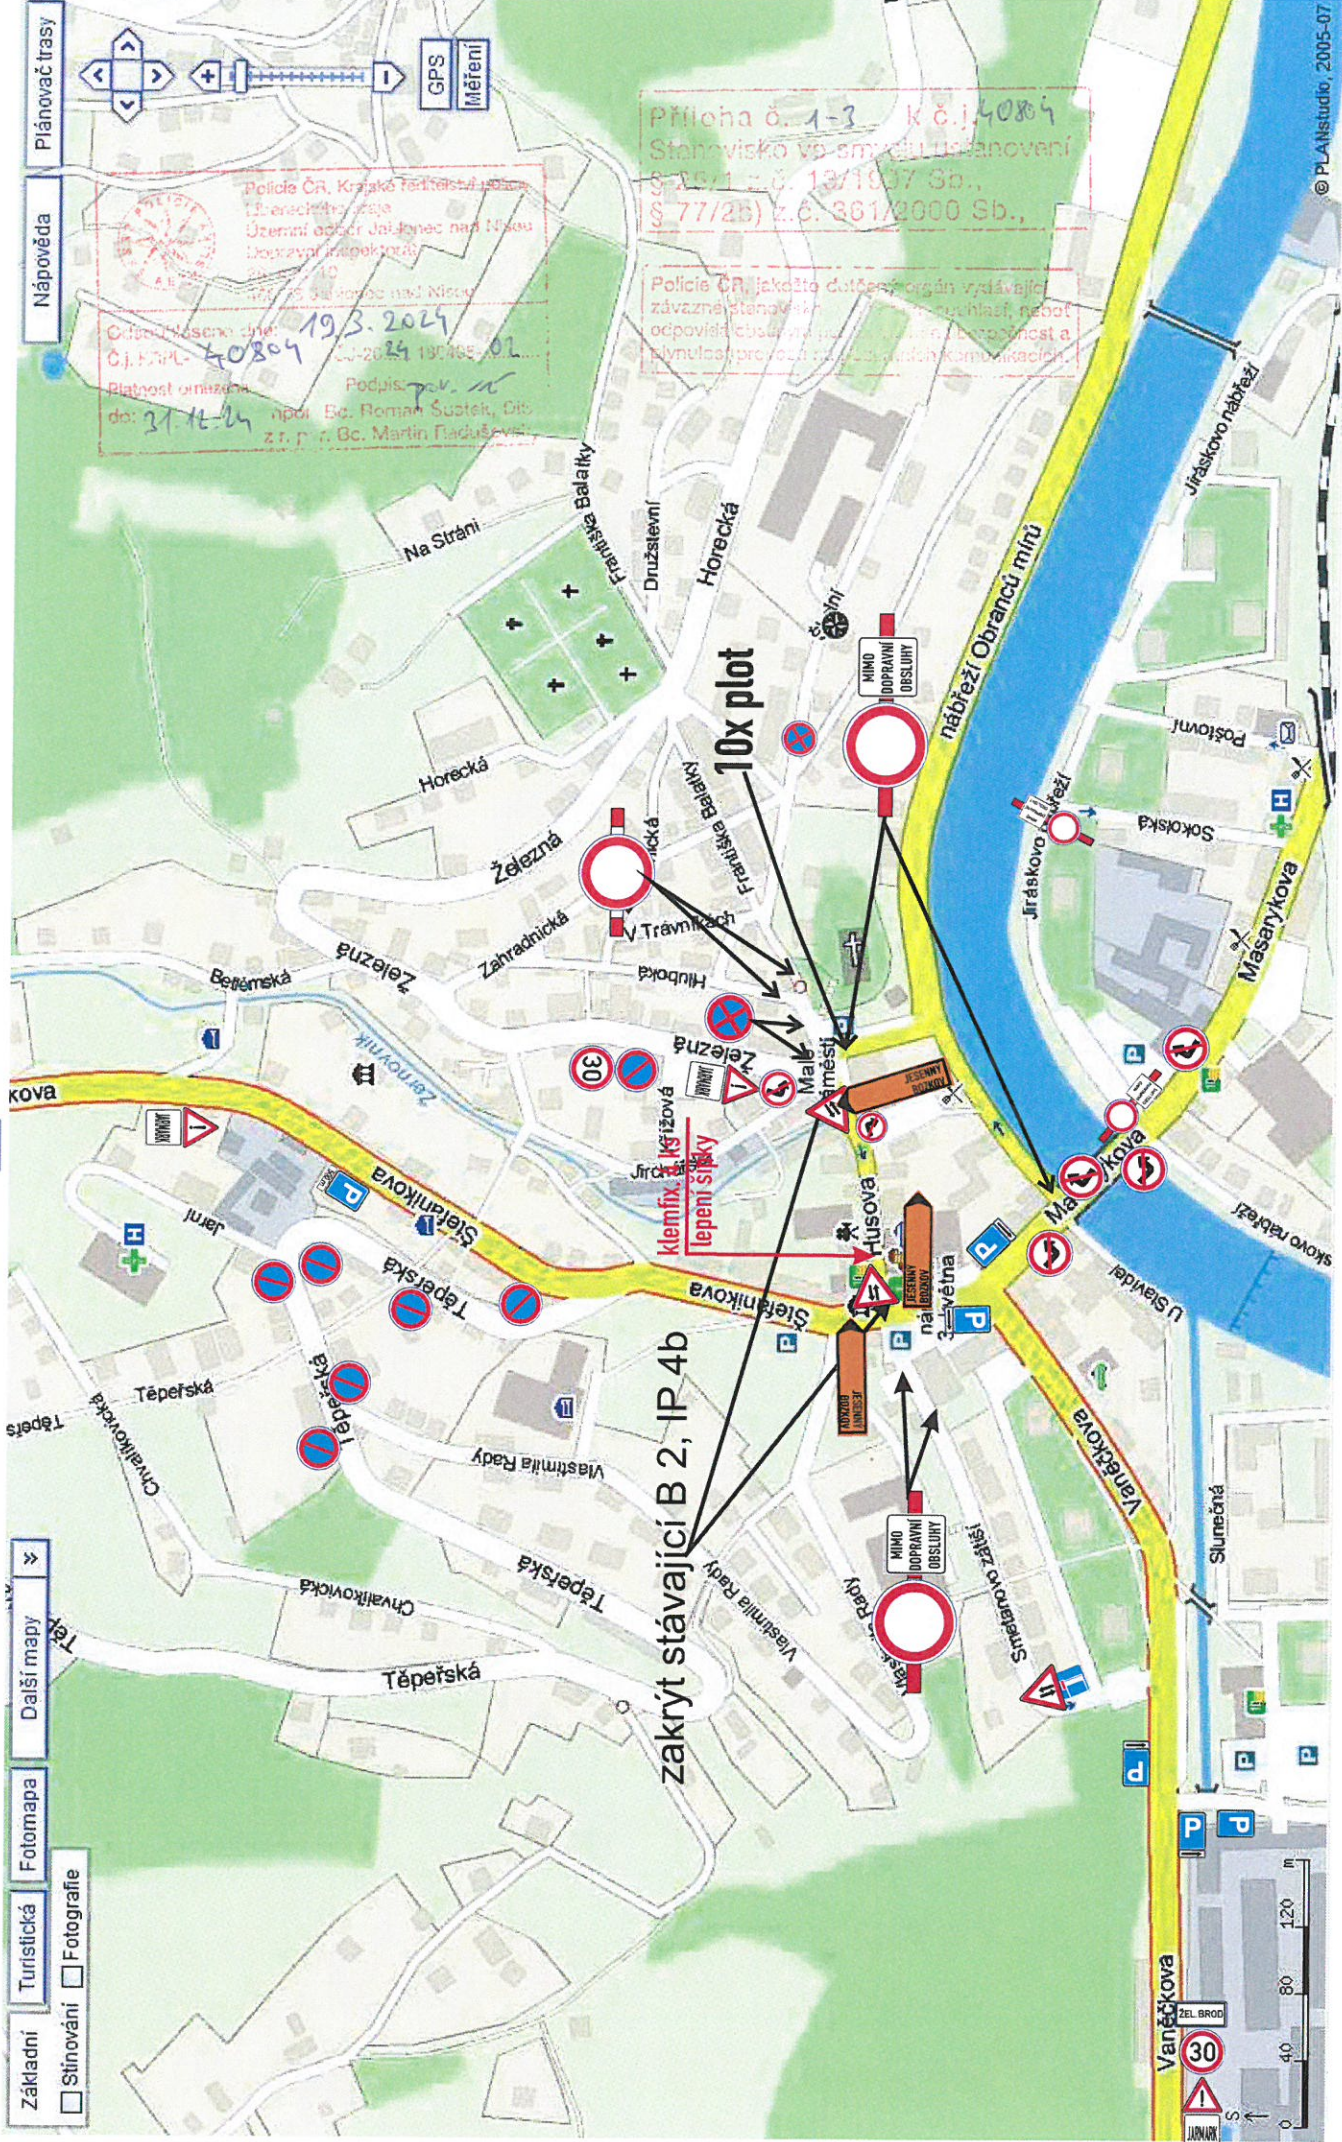

# Jarmark Žel. Brod 2024

Policie ČR, Krajské ředitelství územní  
územní oddělení Jindřich nad Ohří  
Územní oddělení Jindřich nad Ohří  
Dopravní inspektorát  
Jindřich nad Ohří  
Číslo územní oddělení: 193.2024  
Číslo územní oddělení: 193.2024  
Podpis: [Signature]  
Podpis: [Signature]

# Jarmark Žel. Brod 2024

Základní  Stínování  Turistická  Fotomapa  Další mapy  RKA

Nápopvěda  Plánovač trasy

GPS  Měření

zakrýt čas platnosti zóny

# Jarmark Žel. Brod 2024

- Základní
- Stínování
- Turistická
- Fotografie
- Fotomapa
- Další mapy

Bozkov

- Nápopověda
- Plánovač trasy

GPS  
Měření