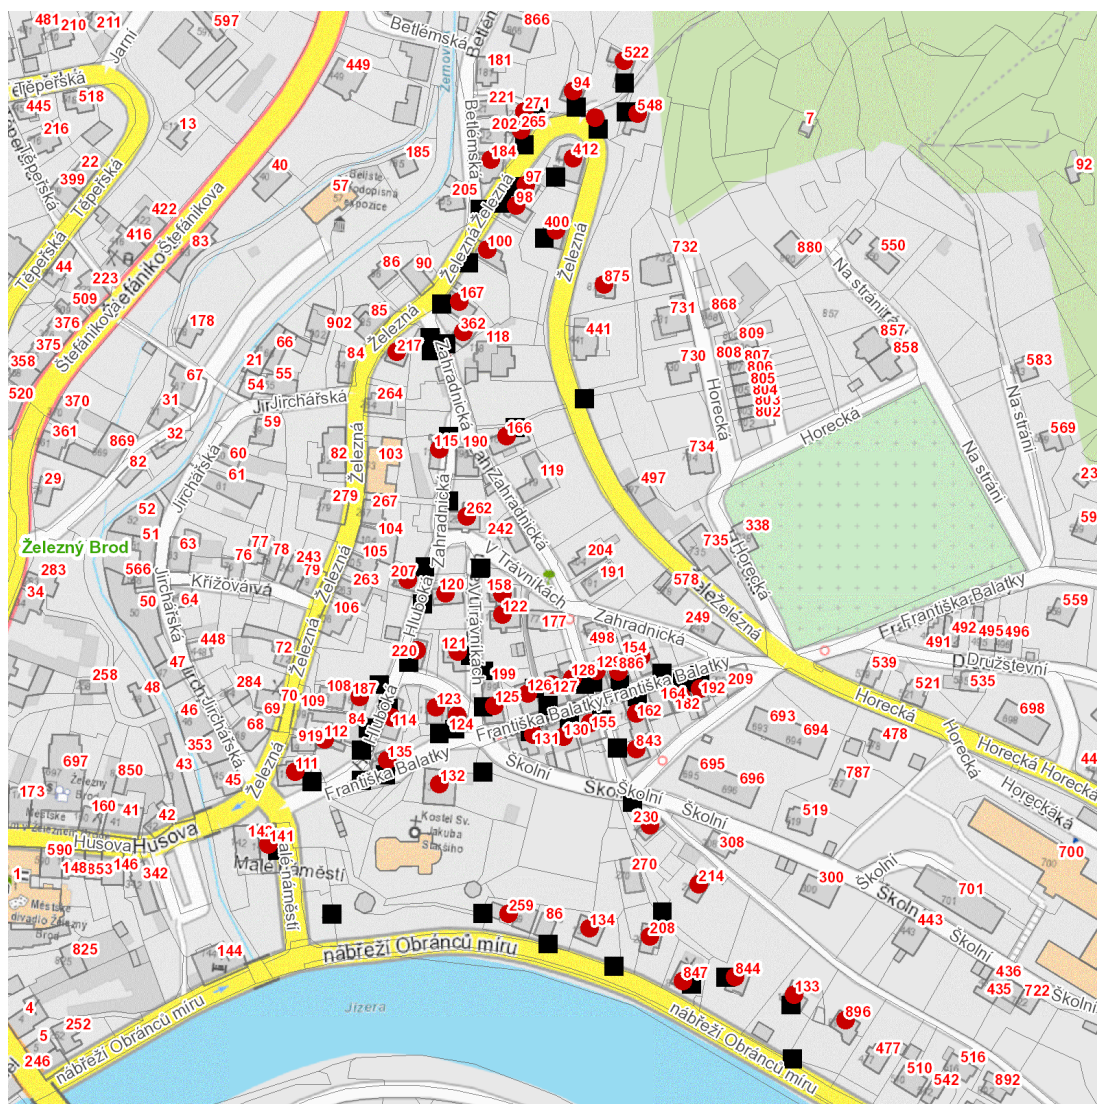

dne **18. 9. 2024** od **8:00** do **14:00** hodin

---

**Plánovaná odstávka zahrnuje tyto lokality:****Železný Brod (okres Jablonec nad Nisou)****Betlémská: č. p. 184****Františka Balatky: č. p. 123-132, 135, 154, 155, 162, 182, 192, 886****Hluboká: č. p. 112, 114, 115, 187, 207, 220, 262****Malé náměstí: č. p. 111, 141****nábřeží Obránců míru: č. p. 133, 134, 208, 259, 844, 847, 896****Školní: č. p. 214, 230, 843****V Trávníkách: č. p. 120, 121, 122, 158****Zahradnická: č. p. 166****Železná: č. p. 94, 97, 98, 100, 167, 217, 265, 271, 362, 400, 412, 522, 548, 875**kat. území **Železný Brod (kód 796221): parcelní č. 1197**

## Orientační mapový podklad odstávkou dotčených lokalit

### VYSVĚTLIVKY

- – adresy dotčené odstávkou elektřiny
- – místa připojení k elektrické síti dotčená odstávkou