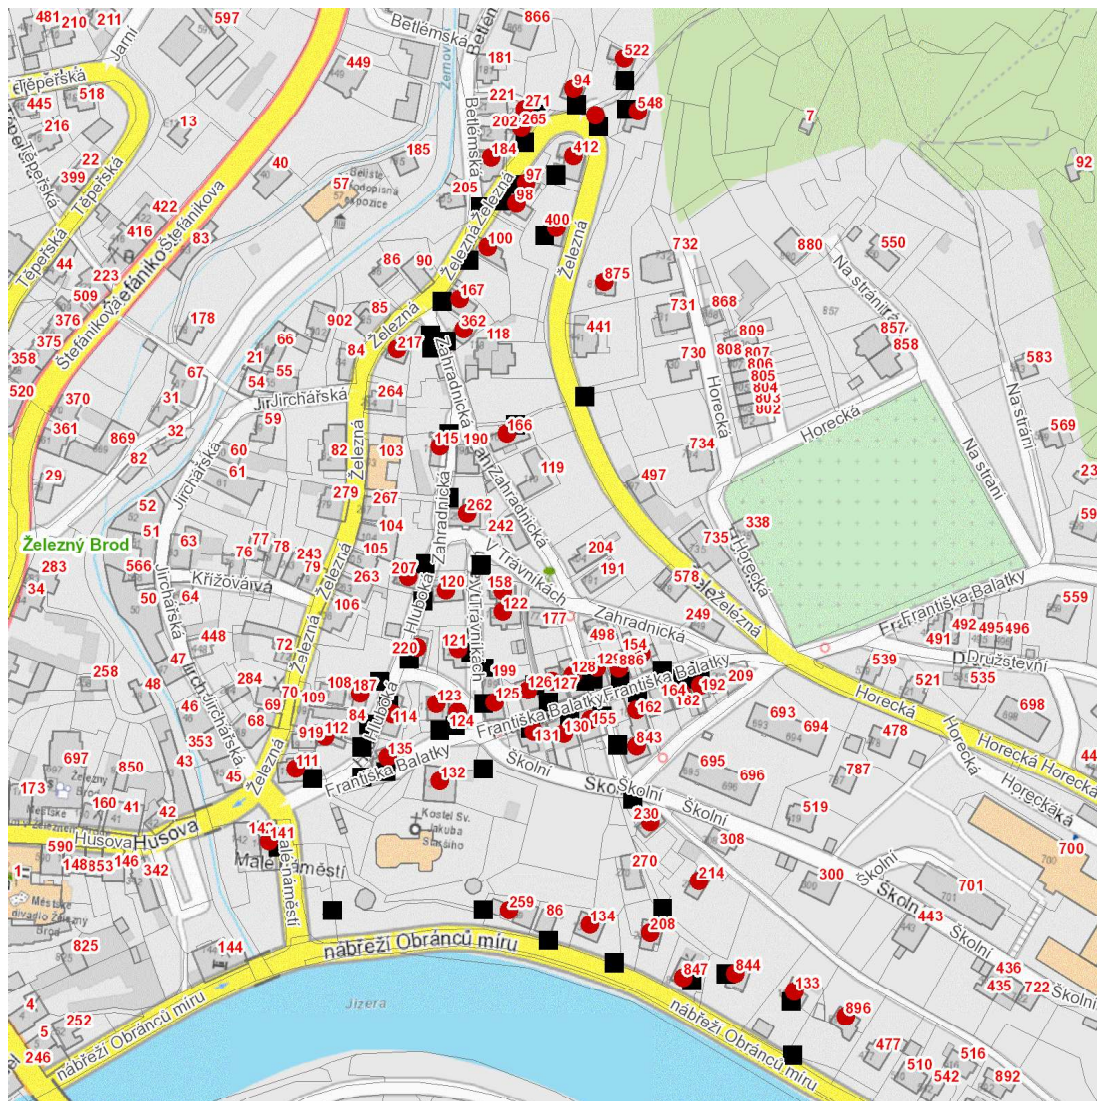

dne 18. 9. 2024 od 8:00 do 14:00 hodin**Orientační mapový podklad odstávkou dotčených lokalit****VYSVĚTLIVKY**

- – adresy dotčené odstávkou elektřiny
- – místa připojení k elektrické síti dotčená odstávkou

INFORMACE ZASLÁNA

IDDS: zbgbyrd (Město Železný Brod)