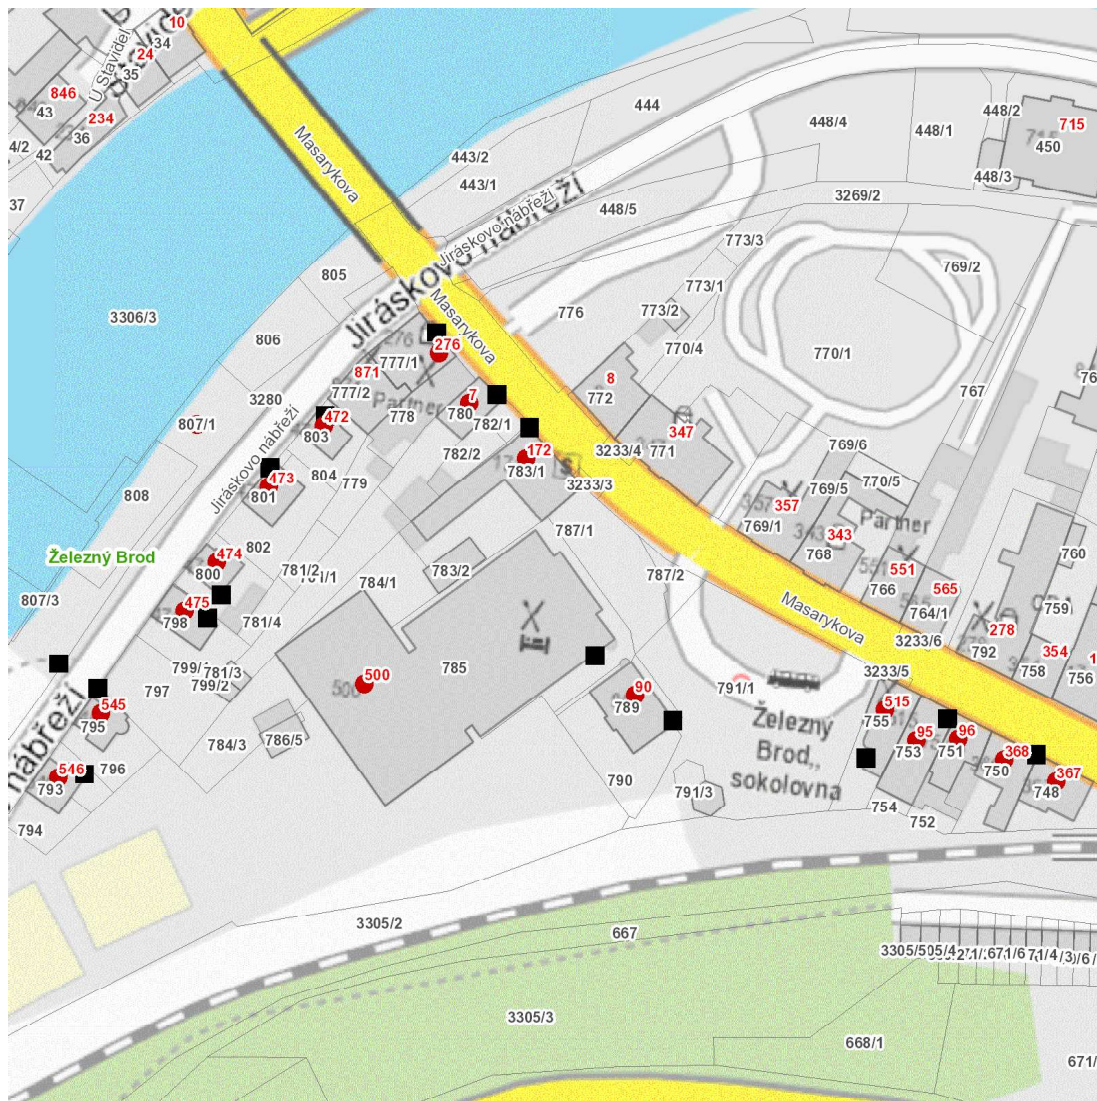

**dne 16. 1. 2024 od 9:30 do 15:30 hodin****Orientační mapový podklad odstávkou dotčených lokalit****VYSVĚTLIVKY**

- – adresy dotčené odstávkou elektřiny
- – místa připojení k elektrické síti dotčená odstávkou

**INFORMACE ZASLÁNA**

IDDS: zbgbyrd (Město Železný Brod)