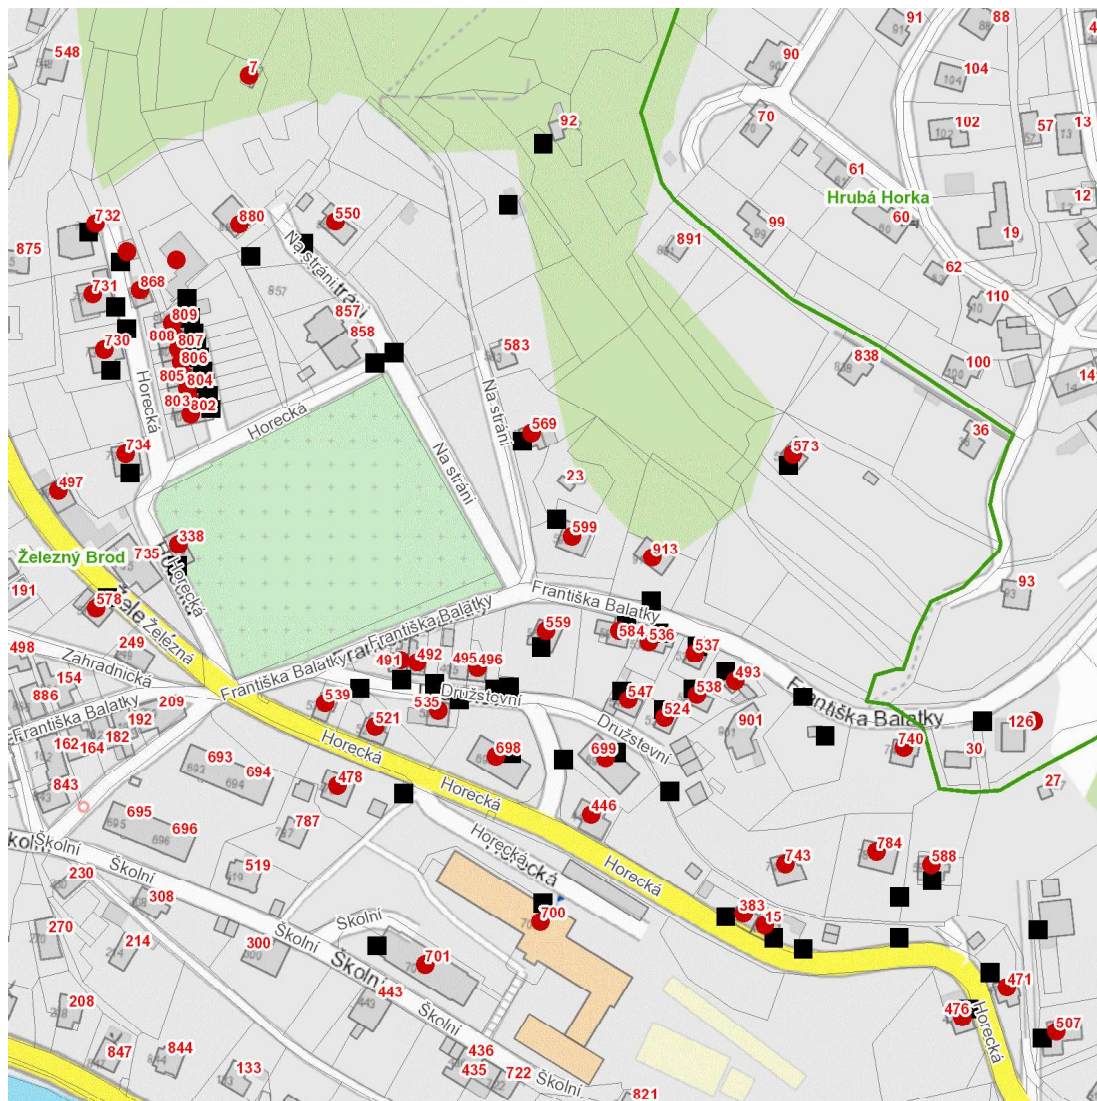

dne 4. 10. 2024 od 8:00 do 12:00 hodin**Orientační mapový podklad odstávkou dotčených lokalit****VYSVĚTLIVKY**

- – adresy dotčené odstávkou elektřiny
- – místa připojení k elektrické síti dotčená odstávkou

INFORMACE ZASLÁNA

IDDS: zbgbyrd (Město Železný Brod)