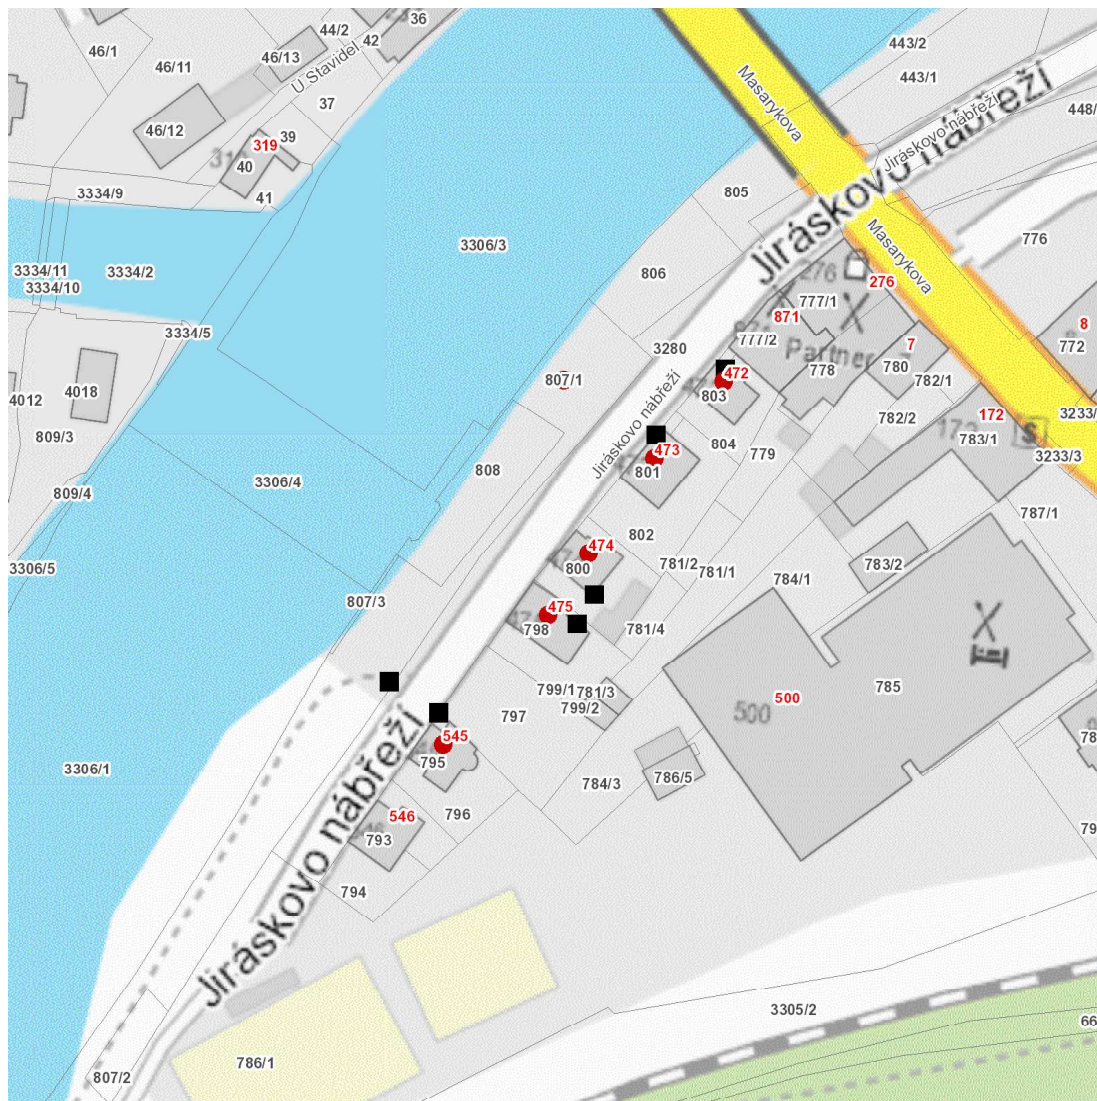

dne 1. 10. 2024 od 7:30 do 14:30 hodin**Orientační mapový podklad odstávkou dotčených lokalit****VYSVĚTLIVKY**

- – adresy dotčené odstávkou elektřiny
- – místa připojení k elektrické síti dotčená odstávkou

INFORMACE ZASLÁNA

IDDS: zgbryd (Město Železný Brod)